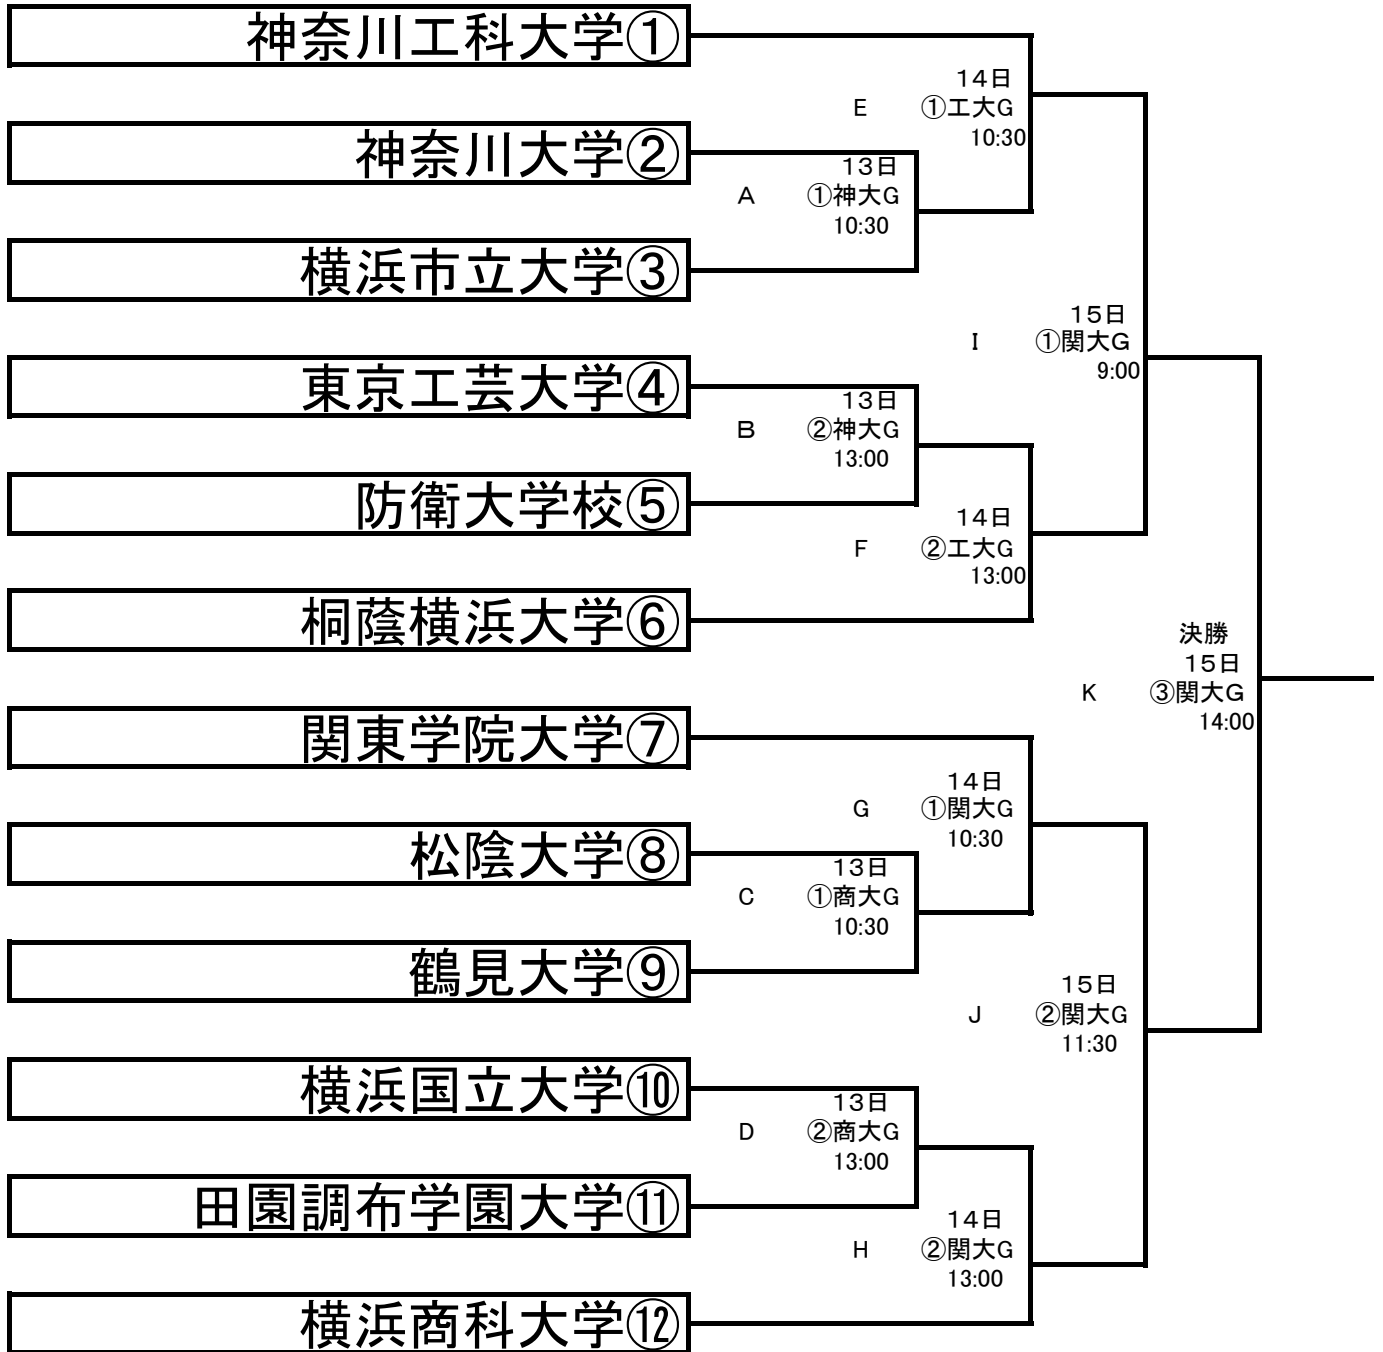

平成28年度神奈川大学野球連盟 新人戦組み合わせ

平成28年 8月13日(土)～15日(月) 予備日 16日(火)
予備日: 関大G

球場: 関東学院大学野球場、神奈川工科大学KAITスタジアム、
神奈川大学野球場、横浜商科大学野球場
予備日: 関東学院大学野球場